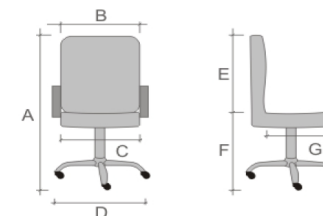

BRED CAR

artofis

KARTA PRODUKTU

GRUPA TOWAROWA – krzesła biurowe dziecięce obrotowe	
TYP KRZESŁA	BRED CAR
Wymiary gabarytowe [cm]	
Szerokość	60
Głębokość	60
Wysokość	103
Wymiary dodatkowe [cm]	
Głębokość siedziska	43
Szerokość siedziska	46
Wysokość oparcia	50
Szerokość oparcia	43
Wysokość siedziska	45-57
Elementy konstrukcyjne	
Stelaż oparcie/siedzisko	Poliamid / sklejka drewniana
Pianki	Pianka 25 kg / m3
Warstwa wyściełająca	Pianka T21
Inne	
Mechanizm	CPT
Amortyzator	Nośność 120 kg
Podstawa	Poliamid + 30% włókno szklane
Kółka	Do powierzchni twardych lub miękkich
Stopki	Nie rysujące powierzchni
Podłokietniki	Poliamid
Materiał tapicerski	Według wzorników

BRED CAR 1

BRED CAR 2

BRED CAR 3

BRED CAR 4

	A	B	C	D	E	F	G
BRED CAR	970 - 1150	420	460	600	580	460 - 580	430

wymiary podane w mm