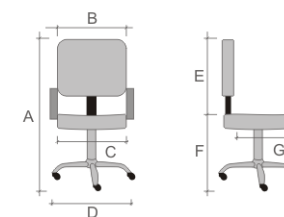

A	B	C	D	E	F	G
KIDDO	810 - 990	390	460	600	420	450 - 570	430

wymiary podane w mm