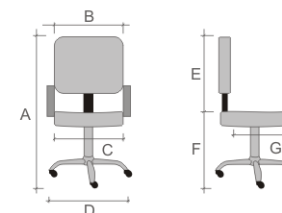

SPIDDO

KARTA PRODUKTU

GRUPA TOWAROWA – krzesła biurowe dziecięce obrotowe	
TYP KRZESŁA	SPIDDO
Wymiary gabarytowe [cm]	
Szerokość	60
Głębokość	60
Wysokość	110
Wymiary dodatkowe [cm]	
Głębokość siedziska	43
Szerokość siedziska	46
Wysokość oparcia	51-53
Szerokość oparcia	45
Wysokość siedziska	45-57
Elementy konstrukcyjne	
Stelaż oparcie/siedzisko	Poliamid / sklejka drewniana
Pianki	Pianka 25 kg / m3
Warstwa wyściełająca	Pianka T21
Inne	
Mechanizm	CPT
Amortyzator	Nośność 120 kg
Podstawa	Poliamid + 30% włókno szklane
Kółka	Do powierzchni twardych lub miękkich
Stopki	Nie rysujące powierzchni
Podłokietniki	Poliamid
Materiał tapicerski	Według wzorników

artofis

SPIDDO CZERWONE

SPIDDO NIEBIESKIE

SPIDDO SZARE

SPIDDO ŻÓLTE

	A	B	C	D	E	F	G
SPIDDO	960 - 1100	450	460	600	510 - 530	450 - 570	450

wymiary podane w mm