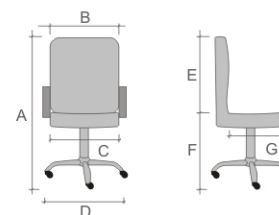

MAJA DUO

artofis

KARTA PRODUKTU

GRUPA TOWAROWA – fotele biurowe obrotowe	
TYP MEBLA	MAJA DUO BL
Wymiary gabarytowe [cm]	
Szerokość	60
Głębokość	60
Wysokość	92-105
Wymiary dodatkowe [cm]	
Głębokość siedziska	43
Szerokość siedziska	46
Wysokość oparcia	52
Szerokość oparcia	42
Wysokość siedziska	44-57
Elementy konstrukcyjne	
Stelaż oparcie/siedzisko	Poliamid / sklejka drewniana
Pianki	Pianka 25 kg / m ³
Warstwa wyścielająca	Pianka T21
Inne	
Mechanizm	CPT
Amortyzator	Nośność 120 kg
Podstawa	Poliamid + 30% włókno szklane
Kółka	Do powierzchni twardych lub miękkich
Podłokietniki	Polipropylen
Materiał tapicerski	Według wzorników

MAJA DUO BL
CZARNO - ZIEŁONA

MAJA DUO BL
NIEBIESKO -
ŻÓŁTA

MAJA DUO BL
ŻÓŁTO -
NIEBIESKA

MAJA DUO BL
ŻÓŁTO - CZARNA

MAJA DUO BL
CZARNO - ŻÓŁTA

	A	B	C	D	E	F	G
MAJA DUO	920 - 1050	420	460	600	520	440 - 570	430

wymiary podane w mm